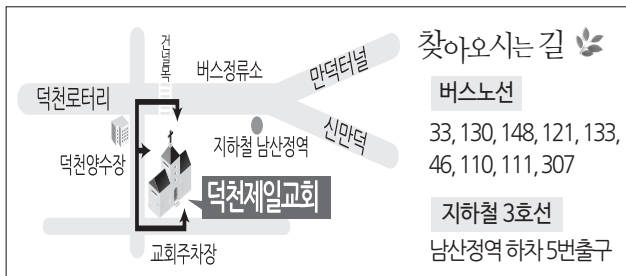

우리교회는

성령이 이끄시는 교회

“하나님은 성전에 계시니 너희는 잠잠할지니라” 오직 하나님은 말씀하시고 우리는 순종하는 교회입니다. 담임목사부터 성령께 민감한 목사가 되어 말씀 중심, 강단을 기도와 눈물로 지키며 모든 중직과 성도들도 동일한 마음으로 성령께 통치를 받아 한 마음, 한 뜻으로 주님의 사명을 감당합니다.

평신도를 세우는 교회

평신도를 왕 같은 제사장으로 세우는 사명을 감당하기 위해 모든 성도가 훈련에 동참하며 한 영혼을 전도하여 신자를 만들고 그들을 사랑으로 섬겨 정착을 돕고 양육하여 또 다른 리더를 만드는 귀한 일을 하고 있습니다.

비전이 이끄는 교회

하나님께서 주신 비전으로 움직이는 교회입니다. 우리에게 맡기신 부산 경남과 민족과 열방을 섬기기 위해 우리의 모든 것을 드리며 예배의 공동체로 사역의 공동체로 선교의 공동체로 교회의 사명을 감당하고 있습니다.

우리의 비전은

- 부산·경남을 감당하는 교회
- 민족을 섬기는 교회
- 소그룹을 통해 평신도를 세우는 교회
- 세계를 선교하는 교회

☞ 예배시간 안내

주일예배	1부 오전 7:30	주일오후예배	오후 3:00	사 랑 부	오전 9:30	초 등 부	오전 9:30
	2부 오전 10:00	새벽기도회	오전 5:30	영 아 부	오전 11:10	중 등 부	오전 11:30
	3부 오전 11:40	수 요 예 배	오후 7:30	유 치 부	오전 9:30	고 등 부	오전 11:30
	4부 오후 1:30	금요기도회	오후 8:50	유 년 부	오전 9:30	청 년 부	오후 1:30

☞ 교회 및 주차장(화살표시방향)위치

☞ 온라인 헌금 계좌안내

주일헌금	새마을 9002-1927-8635-3
감사헌금	새마을 9002-1927-8627-3
십 일 조	IBK기업 510-079729-04-020
세계선교	새마을 1615-0902-1902-2
국내선교	새마을 1615-0901-5898-8
장학헌금	새마을 9002-1336-1852-0
구제헌금	새마을 9002-1533-7514-8
교육관주차장	IBK기업 510-079729-04-037